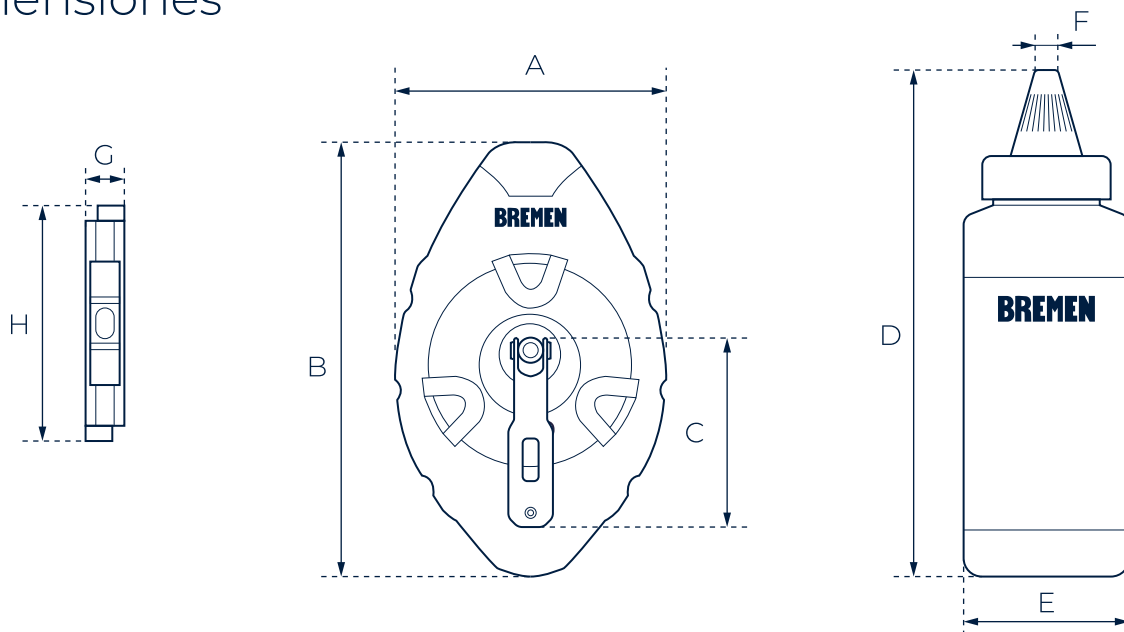

## Características

- | Medida de línea: 30 metros.
- | Libre de plomo.
- | Carcasa de ABS resistente al impacto.
- | Empuñadura de goma antideslizante.
- | Botella plástica resistente a la humedad, con tiza de marcar en polvo.
- | Nivel de burbuja incorporado.
- | Tiza de alta visibilidad, formulada para marcar líneas sólidas y limpias.
- | Alta retención de material colorante en la línea.

## Contenido

- | 1 Marcador de tiza.
- | 1 Botella con tiza de marcar en polvo (113 g).
- | 1 Nivel burbuja.

## Dimensiones

CÓDIGO	A (mm)	B (mm)	C (mm)	D (mm)	E (mm)	F (mm)	G (mm)	H (mm)	 G	 Dimensiones Caja (mm) (Alto x ancho x largo)
7800	80	140	65	160	52	12	15	84	300	245 x 160 x 60